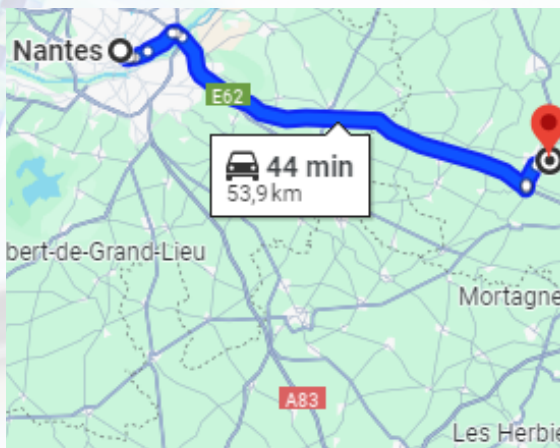

Informations pratiques

Lieu de la formation

PREV'ONE Formation
2 rue des alouettes
Saint Macaire en Mauges
49 450 Sèvremoine
info@prev-one.fr

Contacte sur place

02 41 30 65 15

A moins de 5 minutes

- **San Andréa :**
- **Le repère des Mauges :**
- **Legend café :**

15 r Simone Veil, 49450 SAINT-ANDRÉ -DE-LA-MARCHE
10 r Konrad Adenauer, 49450-SAINT MACAIRE EN MAUGES
Rue de Belgique, 49280-LA SEGUINIÈRE

02 41 30 13 39
02 41 30 15 35
02 41 63 61 06

De Cholet

De Nantes